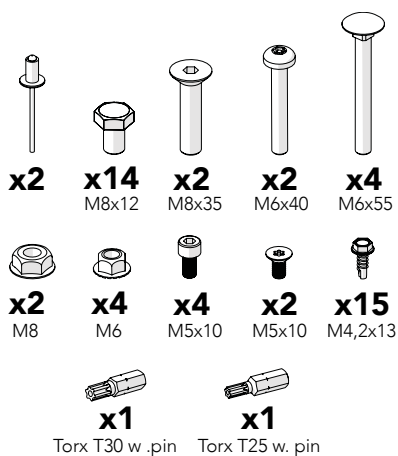

EK, SK, AK (x2)

ST

**29504089**

I6, I7

SL, SR

B0, B1, B2

Art.no: 88754491 ver. 01

**29504059**

LL, LR, L0

**29504000**  
1bag/door

**29504100**  
1bag/slidebar  
TN, TS, TI, TM, TF