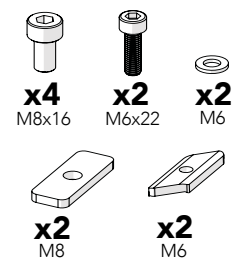

EK, SK, AK (x2)

ST

**29504089**

I6, I7

SL, SR

B0, B1, B2

Art.no: 88754491 ver. 01

**29504059**

LL, LR, L0

**29504000**  
1bag/door

**29504100**  
1bag/slidebar  
TN, TS, TI, TM, TF