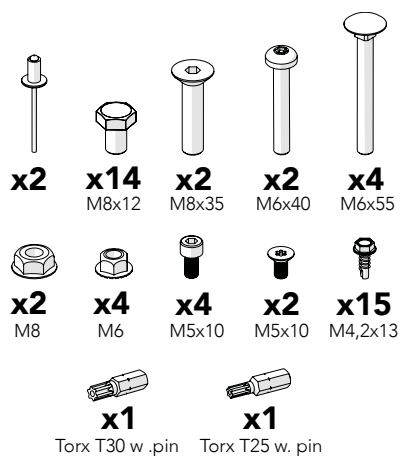

EK, SK, AK (x2)

ST

**29504089**

I6, I7

SL, SR

B0, B1, B2

Art.no: 88754491 ver. 01

**29504059**

LL, LR, L0

**29504000**  
1bag/door

**29504100**  
1bag/slidebar  
TN, TS, TI, TM, TF