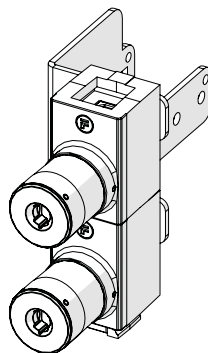

EK, SK, AK (x2)

29504019