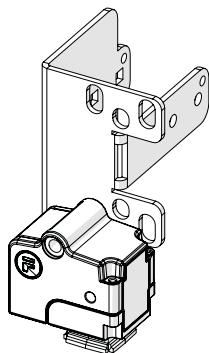

29504019

M6, T6 (M7, T7, M8, T8)