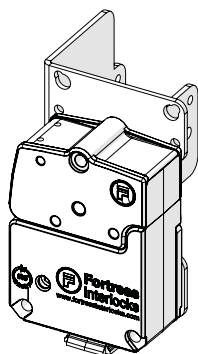

29504089

I6, I7