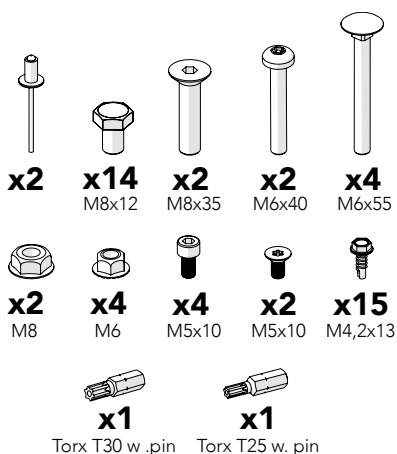

29504000
1bag/door