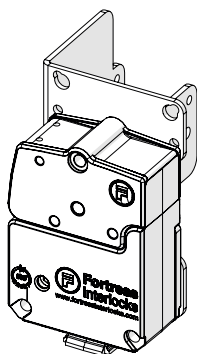

29504089

I6, I7