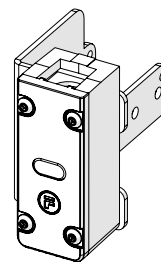

29504019

M6, T6 (M7, T7, M8, T8)