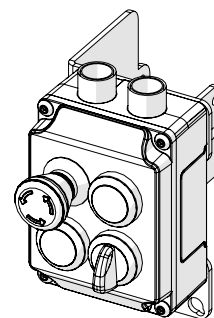

B0, B1, B2

29504089