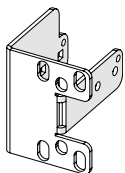

29504019

M6, T6 (M7, T7, M8, T8)