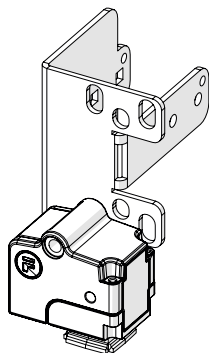

29504019

M6, T6 (M7, T7, M8, T8)