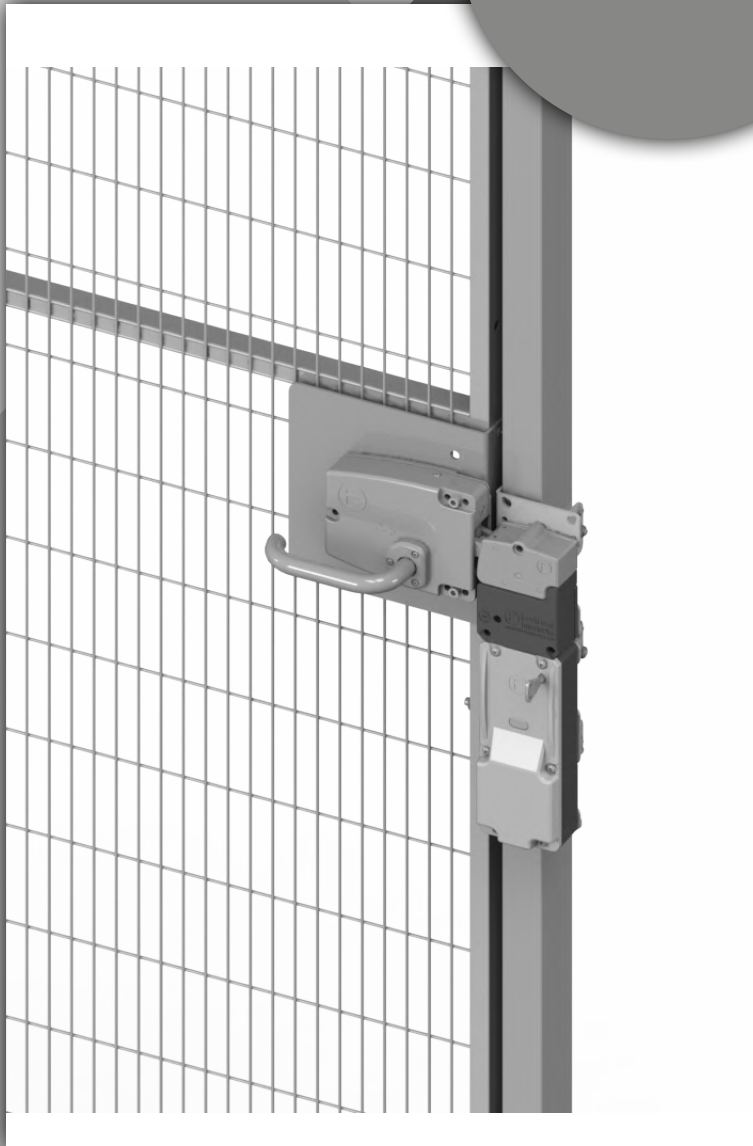

PROVIDING SAFETY

WIJ BESCHERMEN
uw meest belangrijke kapitaal
UW MEDEWERKERS

Fortress
AmGard Pro

Art no: 88754491 ver. 01 Print no: 201806-7248-EN

29504009

EN, EH, EI

29504049

TN, TS, TI,
TM, TF

SL, SR

B0, B1, B2

Art.no: 88754491 ver. 01

29504059

LL, LR, L0

29504000
1bag/door

29504100
1bag/slidebar
TN, TS, TI, TM, TF

Hinged Door

Strong Fix Single Sliding Door in Single Rail.
 Strong Fix Double Sliding Door Double Rail.

1

2

Examples

Examples

Art.no: 88754491 ver. 01