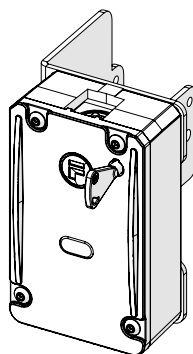

SL, SR

29504089