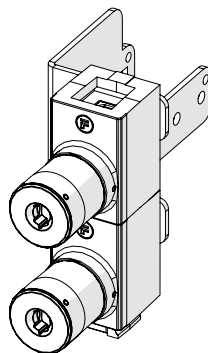

EK, SK, AK (x2)

29504019