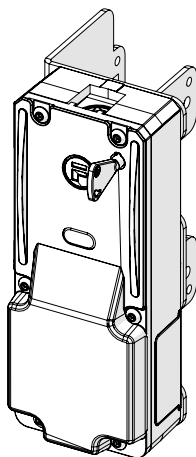

SL, SR

B0, B1, B2

Art.no: 88754491 ver. 01

29504059

LL, LR, L0

29504000
1bag/door

29504100
1bag/slidebar
TN, TS, TI, TM, TF

Hinged Door